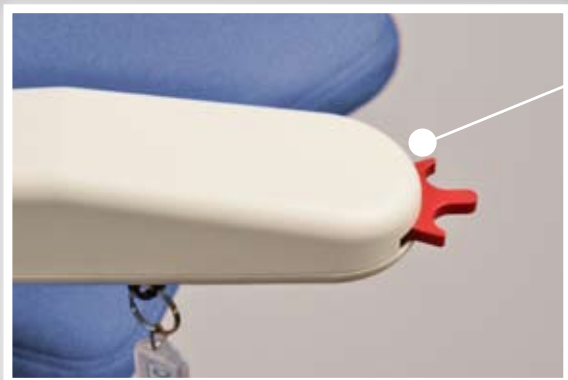

**3** W celu nawigacji pracy krzeselka wystarczy użyć ergonomiczny joystick na końcu ramienia krzeselka lekko naciskając przycisk w kierunku w którym chcesz się przemieścić.

**4** Na górze można odchylić fotel na podeście, aby umożliwić bezpieczny transfer i wyłączenie krzeselka.

## Ergonomiczny joystick

Może być użyty jako przycisk lub dźwignia w celu uczynienia krzeselka łatwym w obsłudze w komfortowej i naturalnej pozycji pomimo ograniczonej ruchliwości.