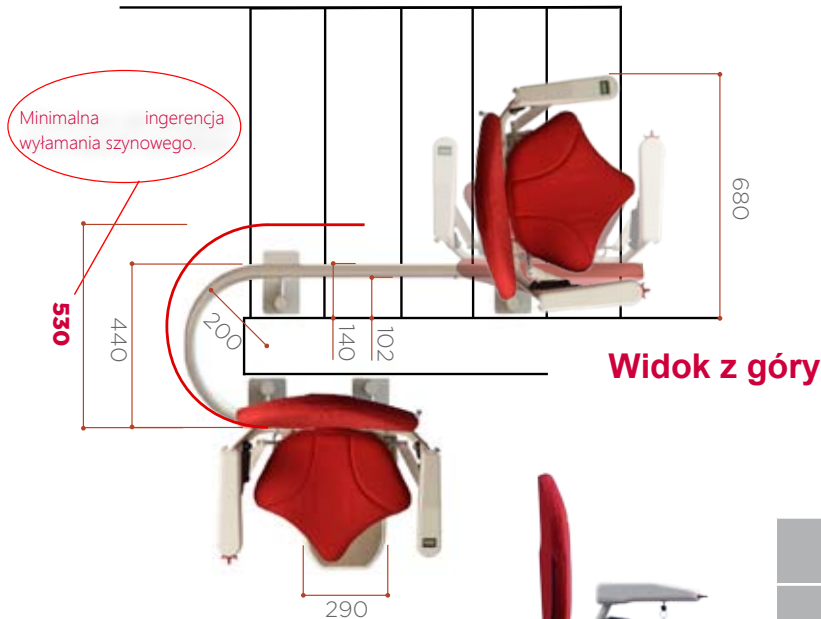

Krzesełko jest zawsze ERGO.

Zasilanie	Baterie, 2 x 12 volt. Pobór prądu 0,014 kWh
Ładowanie	110 V / 220 V 27 V amp / 1.1 amp
Szybkość	0,12 m/sec. Elektronicznie dostosowywana
Okablowanie	Wewnętrzne w płytce ładowania na końcach szyny
Produkcja	2 stalowe rury o średnicy 38 mm i promień zagięcia 200mm
Zamocowywanie	Etap montażu przez wsporniki teleskopowe
Typ napędu	Zębatkowy z kontrolą OSG
Diagnostyka	Wbudowany w podłokietnik panel kontrolny, pamięć wewnętrzna
Nachylenie	0 - 52° max
Motor	Zasilanie z baterii, 0,26kw
Gwarancja	24 miesiące
Ładowość	120kg/ 160kg HD

The measurements, in millimetres, are nominal values.
Specyfikacje mogą być różne w zależności od konfiguracji schodów.