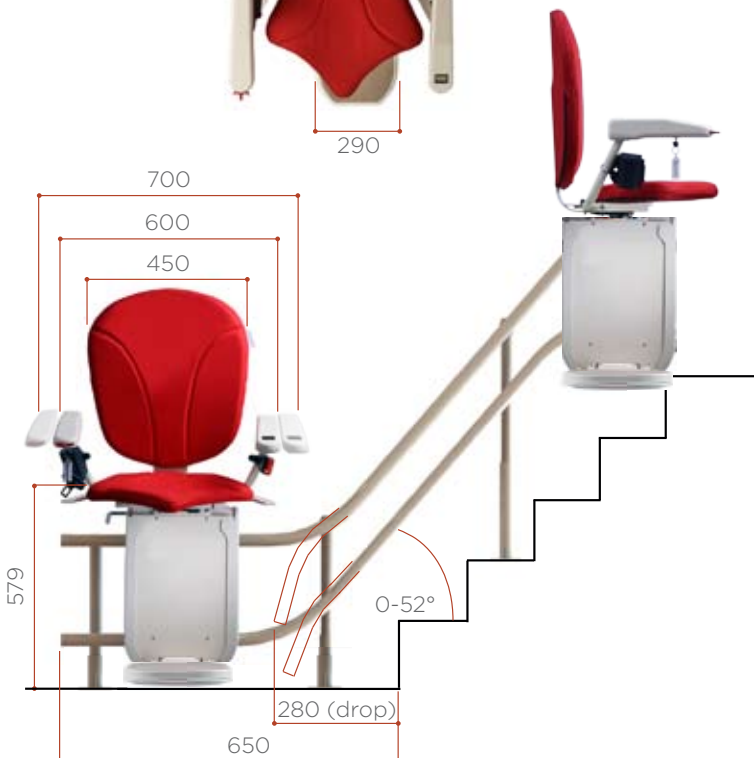

Krzesełko jest zawsze ERGO.

Zasilanie	Baterie, 2 x 12 volt. Pobór prądu 0,014 kWh
Ładowanie	110 V / 220 V 27 V amp / 1.1 amp
Szybkość	0,12 m/sec. Elektronicznie dostosowywana
Okablowanie	Wewnętrzne w płytce ładowania na końcach szyny
Produkcja	2 stalowe rury o średnicy 38 mm i promień zagięcia 200mm
Zamocowywanie	Etap montażu przez wsporniki teleskopowe
Typ napędu	Zębatkowy z kontrolą OSG
Diagnostyka	Wbudowany w podłokietnik panel kontrolny, pamięć wewnętrzna
Nachylenie	0 - 52° max
Motor	Zasilanie z baterii, 0,26kw
Gwarancja	24 miesiące
Ładowość	120kg/ 160kg HD

The measurements, in millimetres, are nominal values.
Specyfikacje mogą być różne w zależności od konfiguracji schodów.