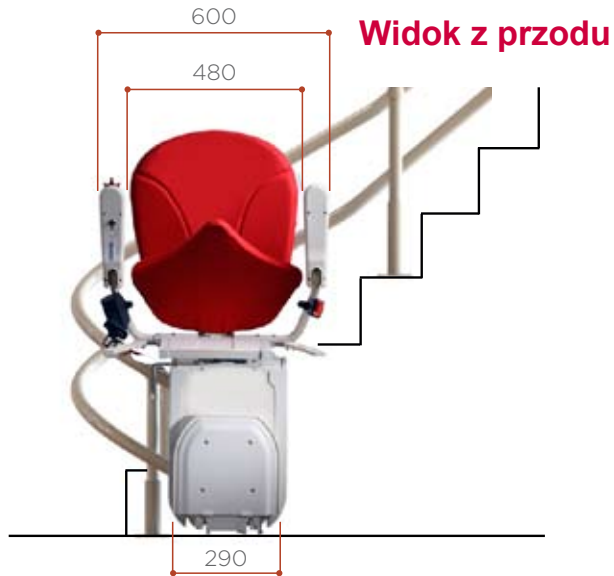

Krzesełko jest zawsze ERGO.

Zasilanie	Baterie, 2 x 12 volt. Pobór prądu 0,014 kWh
Ładowanie	110 V / 220 V 27 V amp / 1.1 amp
Szybkość	0,12 m/sec. Elektronicznie dostosowywana
Okablowanie	Wewnętrzne w płytce ładowania na końcach szyny
Produkcja	2 stalowe rury o średnicy 38 mm i promień zagięcia 200mm
Zamocowywanie	Etap montażu przez wsporniki teleskopowe
Typ napędu	Zębatkowy z kontrolą OSG
Diagnostyka	Wbudowany w podłokietnik panel kontrolny, pamięć wewnętrzna
Nachylenie	0 - 52° max
Motor	Zasilanie z baterii, 0,26kw
Gwarancja	24 miesiące
Ładowość	120kg/ 160kg HD

The measurements, in millimetres, are nominal values.
Specyfikacje mogą być różne w zależności od konfiguracji schodów.