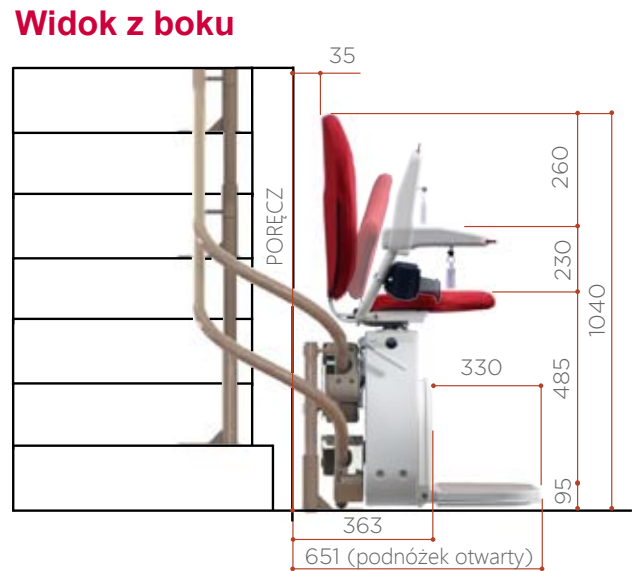

Krzesełko jest zawsze ERGO.

Zasilanie	Baterie, 2 x 12 volt. Pobór prądu 0,014 kWh
Ładowanie	110 V / 220 V 27 V amp / 1.1 amp
Szybkość	0,12 m/sec. Elektronicznie dostosowywana
Okablowanie	Wewnętrzne w płytce ładowania na końcach szyny
Produkcja	2 stalowe rury o średnicy 38 mm i promień zagięcia 200mm
Zamocowywanie	Etap montażu przez wsporniki teleskopowe
Typ napędu	Zębatkowy z kontrolą OSG
Diagnostyka	Wbudowany w podłokietnik panel kontrolny, pamięć wewnętrzna
Nachylenie	0 - 52° max
Motor	Zasilanie z baterii, 0,26kw
Gwarancja	24 miesiące
Ładowość	120kg/ 160kg HD

The measurements, in millimetres, are nominal values.
Specyfikacje mogą być różne w zależności od konfiguracji schodów.